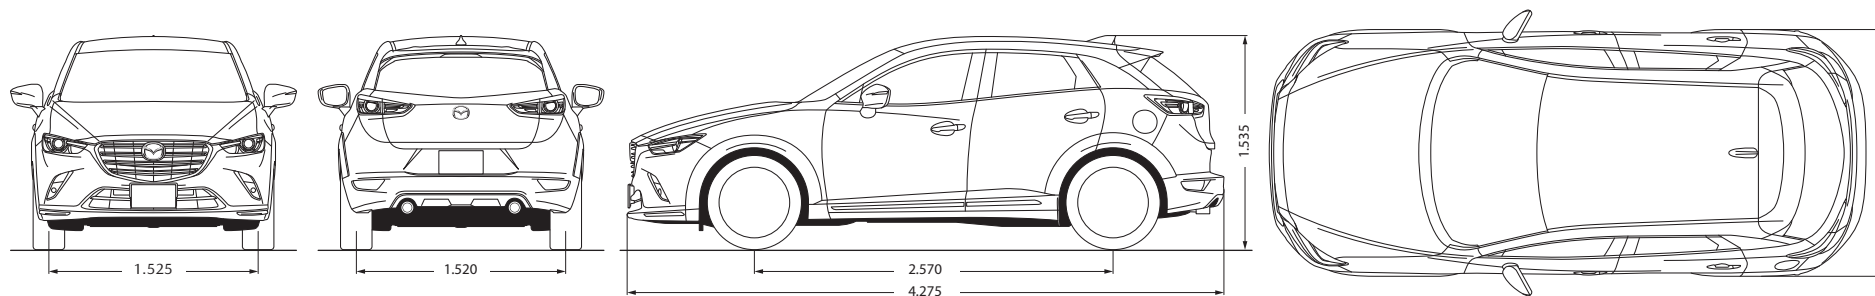

## ESPECIFICACIONES

MODELO		MAZDA CX-3				
Tipo de tracción		2WD				AWD
Tipo de transmisión		PRIME 2.0	CORE 2.0	CORE 2.0	HIGH 2.0	HIGH 2.0
		Mecánica	Mecánica	Automática	Automática	Automática
Motor	Potencia máxima (hp@rpm)	147/6,000			147/6,000	
	Torque máximo (Nm@rpm)	195/2,800			147/6,000	
DIMENSIONES						
Longitud total		mm	4.275			
Ancho total		mm	1.765			
Altura total		mm	1.535			
Distancia entre ejes		mm	2.570			
Vía	Delantera	mm	1.525			
	Trasera	mm	1.520			