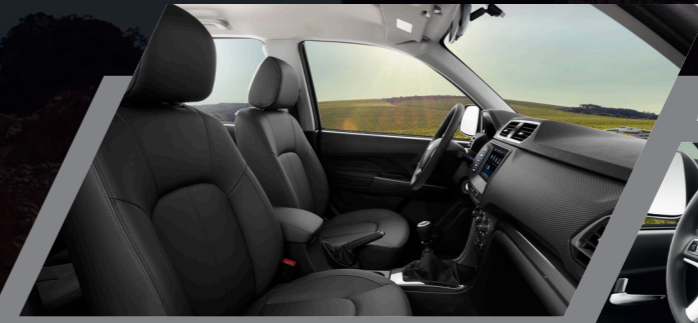

Radio MP5

EQUIPAMIENTO EXTERIOR	STANDARD	LUXURY
	4X2	4X4
Aros de aleación 16"	X	X
Neumático de repuesto con aro de acero 16"	X	X
Espejos Laterales con luces direccionales	X	X
Espejos Laterales eléctricos No plegables	X	X
Faros delanteros con luz Halógena	X	X
Faros antiniebla delanteros y traseros	X	X
Manijas exteriores cromadas de puertas y tova	X	X
Máscara moderna cromada	X	X
Parachoque posterior con plástico negro superior	X	X
Parachoque delantero/ trasero color de carrocería	X	X
Pisaderas laterales color aluminio	X	X
4 ganchos en interior de tova para fijar carga	X	X
Tolva con cubierta anticorrosión	X	X

GARANTÍA
03 Años o 100,000Km.(Lo que ocurra primero)
Servicio Técnico y Repuestos
Respaldo del grupo Derc representante de Suzuki y Mazda en el Perú

Asientos de ecocuero y reposacabezas